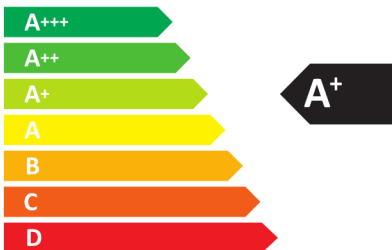

ENERG

енергия · ενεργεια

Y

IJA

IE

IA

Miele

KMDA 7473 FR-A Silence

32
kWh/annum

ABCDEFG

ABCDEFG

64dB

65/2014