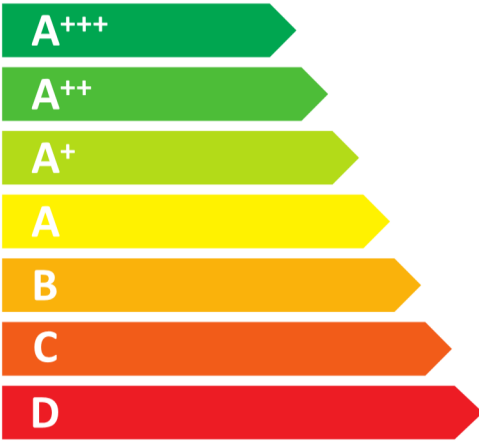

ENERG
енергия · ενεργεια

Miele

TED655WP

EcoSpeed&9kg

A+++

ENERGIA · ЕНЕРГИЯ · ΕΝΕΡΓΕΙΑ
ENERGIJA · ENERGY · ENERGIE
ENERGI

194
kWh/annum

187
min/cycle*

9,0
kg

66
dB

 **ABCDEFGF**

*цикъл · cyklus · port on · zykus
πρόγραμμα · ciclo · tsükkel
ohjelma · ciklus · ciklas · cikls
čiklu · cyclus · cykl · ciclu
program · torkomgång