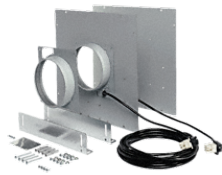

DEXT 6890
Extern ombyggnadssats
för individuell placering av medföljande fläkt för
DA 6890 Levantar.

- Extra plats i underskåp
- Flexibla installationsmöjligheter för fläkten
- Max frihet - placering av fläkten på upp till 7 meters avstånd