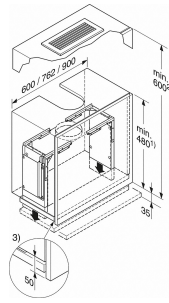

DAR 3000
Absenkrahmen
zur Vollintegration der DA 336x/DA 34xx.

- Möglichkeit der Vollintegration der DA 336x/DA 34xx
- Die Dunstabzugshaube ist im Hängeschrank nicht sichtbar
- Montage DA 3496 in Schrank (B: 60 cm) mit DAR 3000 nicht möglich

DAR 3000 (Skizze)

1. Abluft
2. Umluft mit Umbausatz DUU 151
3. Der Schrankkorpus ist gegenüber der Schranktür um 50 zu kürzen.
Für alle weiteren Schrankmaße gelten die Angaben in den Maßzeichnungen der DA 3360, 3460, 3480 und 3490.
Der Unterboden ist nicht erforderlich.
Die Montage einer DA 3490 in einem 600 mm breiten Schrank ist mit dem Absenkrahmen nicht möglich.
Bei abgesenkter Dunstabzugshaube müssen die Sicherheitsabstände zum Kochfeld eingehalten werden.