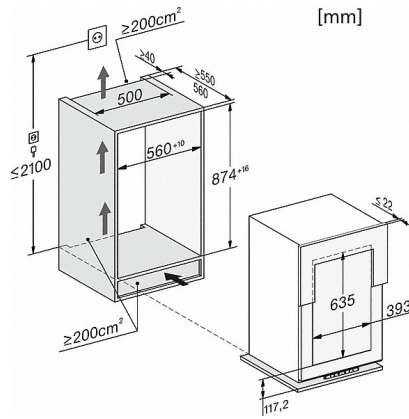

KWT 6422 i

Einbau-Weintemperierschrank
mit FlexiFrame und 3D-Bodenpräsentier für anspruchsvollste Weinliebhaber.

KWT6422i, Skizze