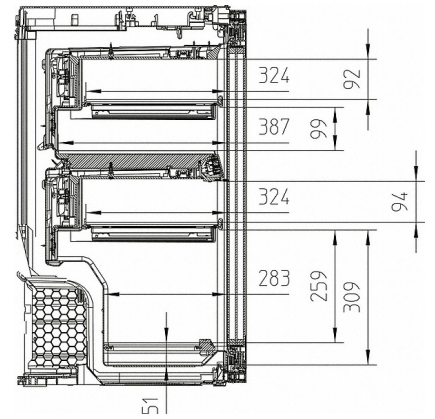

KWT6422i, Innenraummaße (Skizze)