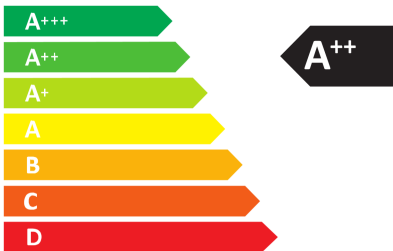

ENERGY

Miele

DA 6698 D

Purist. Ed.6000

32
kWh/annum

ABCDEFG

ABCDEFG

ABCDEFG