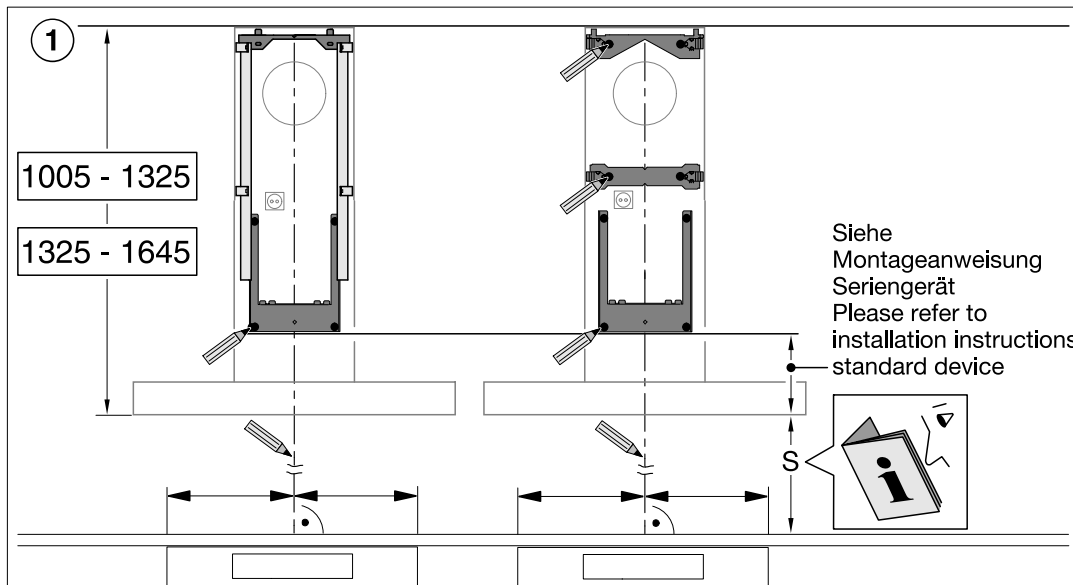

Wand Dunstabzugshauben - Zusatzinformation zur Sonderteil Montage

Wall cooker hood - Additional information for special mounting

Miele

DADC 6000 SOAF