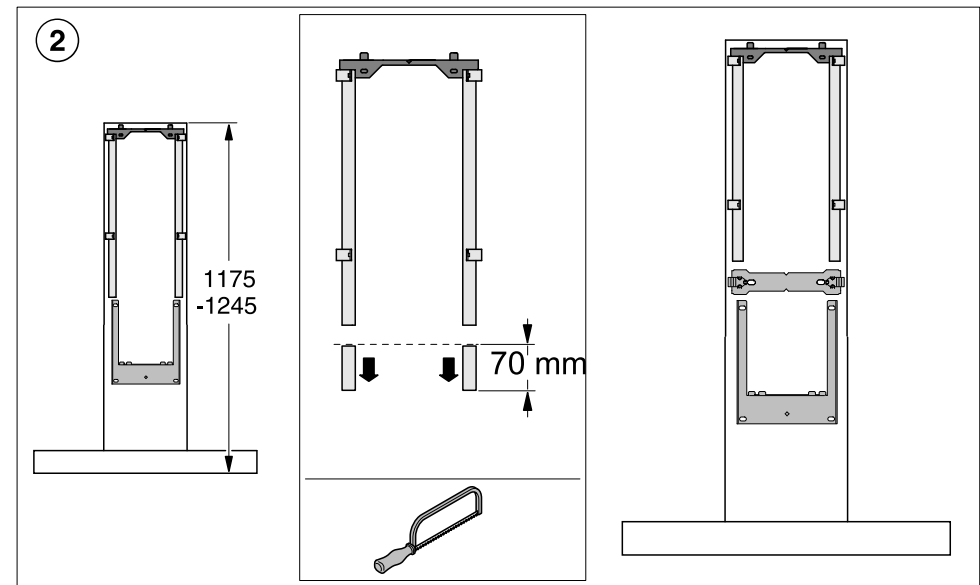

Wand Dunstabzugshauben - Zusatzinformation zur Sonderteil Montage

Wall cooker hood - Additional information for special mounting

Miele

DADC 6000 SOAF