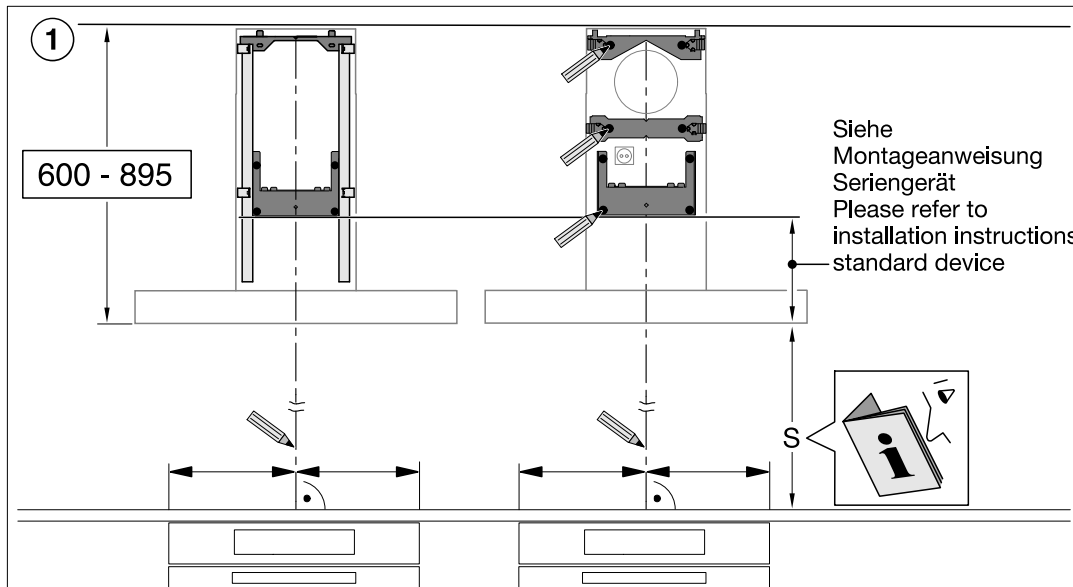

Wand Dunstabzugshauben - Zusatzinformation zur Sonderteil Montage

Wall cooker hood - Additional information for special mounting

Miele

DADC 6000 SOAF