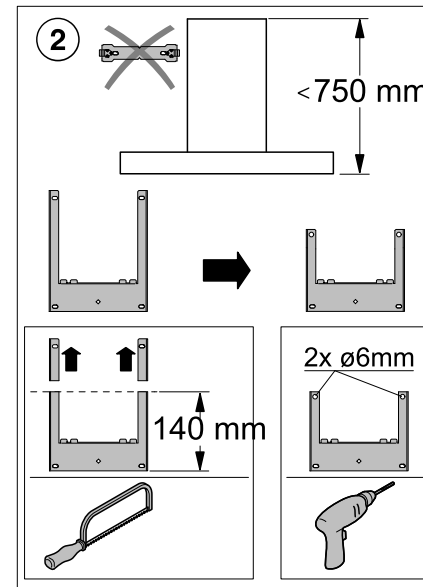

Wand Dunstabzugshauben - Zusatzinformation zur Sonderteil Montage

Wall cooker hood - Additional information for special mounting

Miele

DADC 6000 SOAF