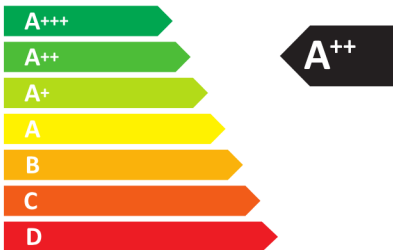

ENERG

енергия · ενεργεια

Y

IJA

IE

IA

Miele

DAH 4980

125 Gala Ed

28
kWh/annum

ABCDEFG

ABCDEFG

ABC**D** EFG

50dB

65/2014