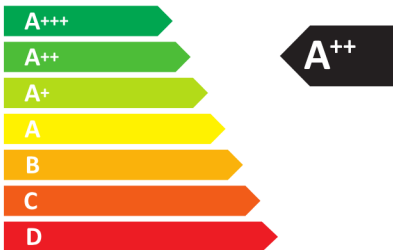

ENERG

енергия · ενεργεια

Y

IJA

IE

IA

Miele

DAH 4980

125 Gala Ed

28
kWh/annum

ABCDEFG

ABCDEFG

ABC**D**EFG

50dB

65/2014