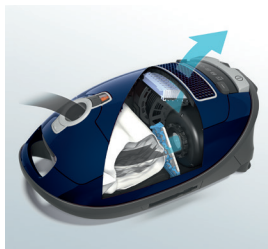

Proč je originální sáček Miele HyClean tou správnou volbou...

Filtrační systém Miele AirClean

Vynikající filtrační účinek vysavačů Miele spočívá ve víceúrovňovém filtračním systému Miele, který se skládá z originálního sáčku Miele HyClean, motorového a vzduchového filtru. Souhra těchto komponentů zajistí, že je vyfiltrováno více než 99,9 % jemného prachu.