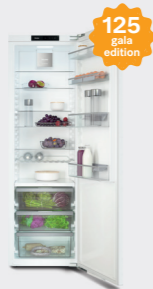

Four vapeur combinés

Lave-vaisselle

Fours

Taques de cuisson & taques de cuisson TwoInOne

Fours combinés micro-ondes

Hotte

Tiroirs culinaires & tiroir sous vide

Machines à café

Combinés réfrigérateur-congélateur & congélateur

Lave-linge

KFN 4799 AD

KFN 7744 C

KFN 4799 AD

FNS 7740 D

WEI 895 WPS

WSI 883 WCS

WWI 880 WCS

Réfrigérateurs & caves à vin

Sèche-linge

K 7348 C

K 7747 C

KWT 7112 IG

KWT 4785 F

TEL 695 WP