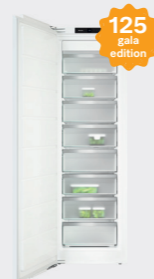

Combinés réfrigérateur-congélateur & congélateur

Lave-linge

KFN 4799 AD

KFN 7744 C

KFN 4799 AD

FNS 7740 D

WEI 895 WPS

WSI 883 WCS

WWI 880 WCS

Réfrigérateurs & caves à vin

Sèche-linge

K 7348 C

K 7747 C

KWT 7112 IG

KWT 4785 F

TEL 695 WP